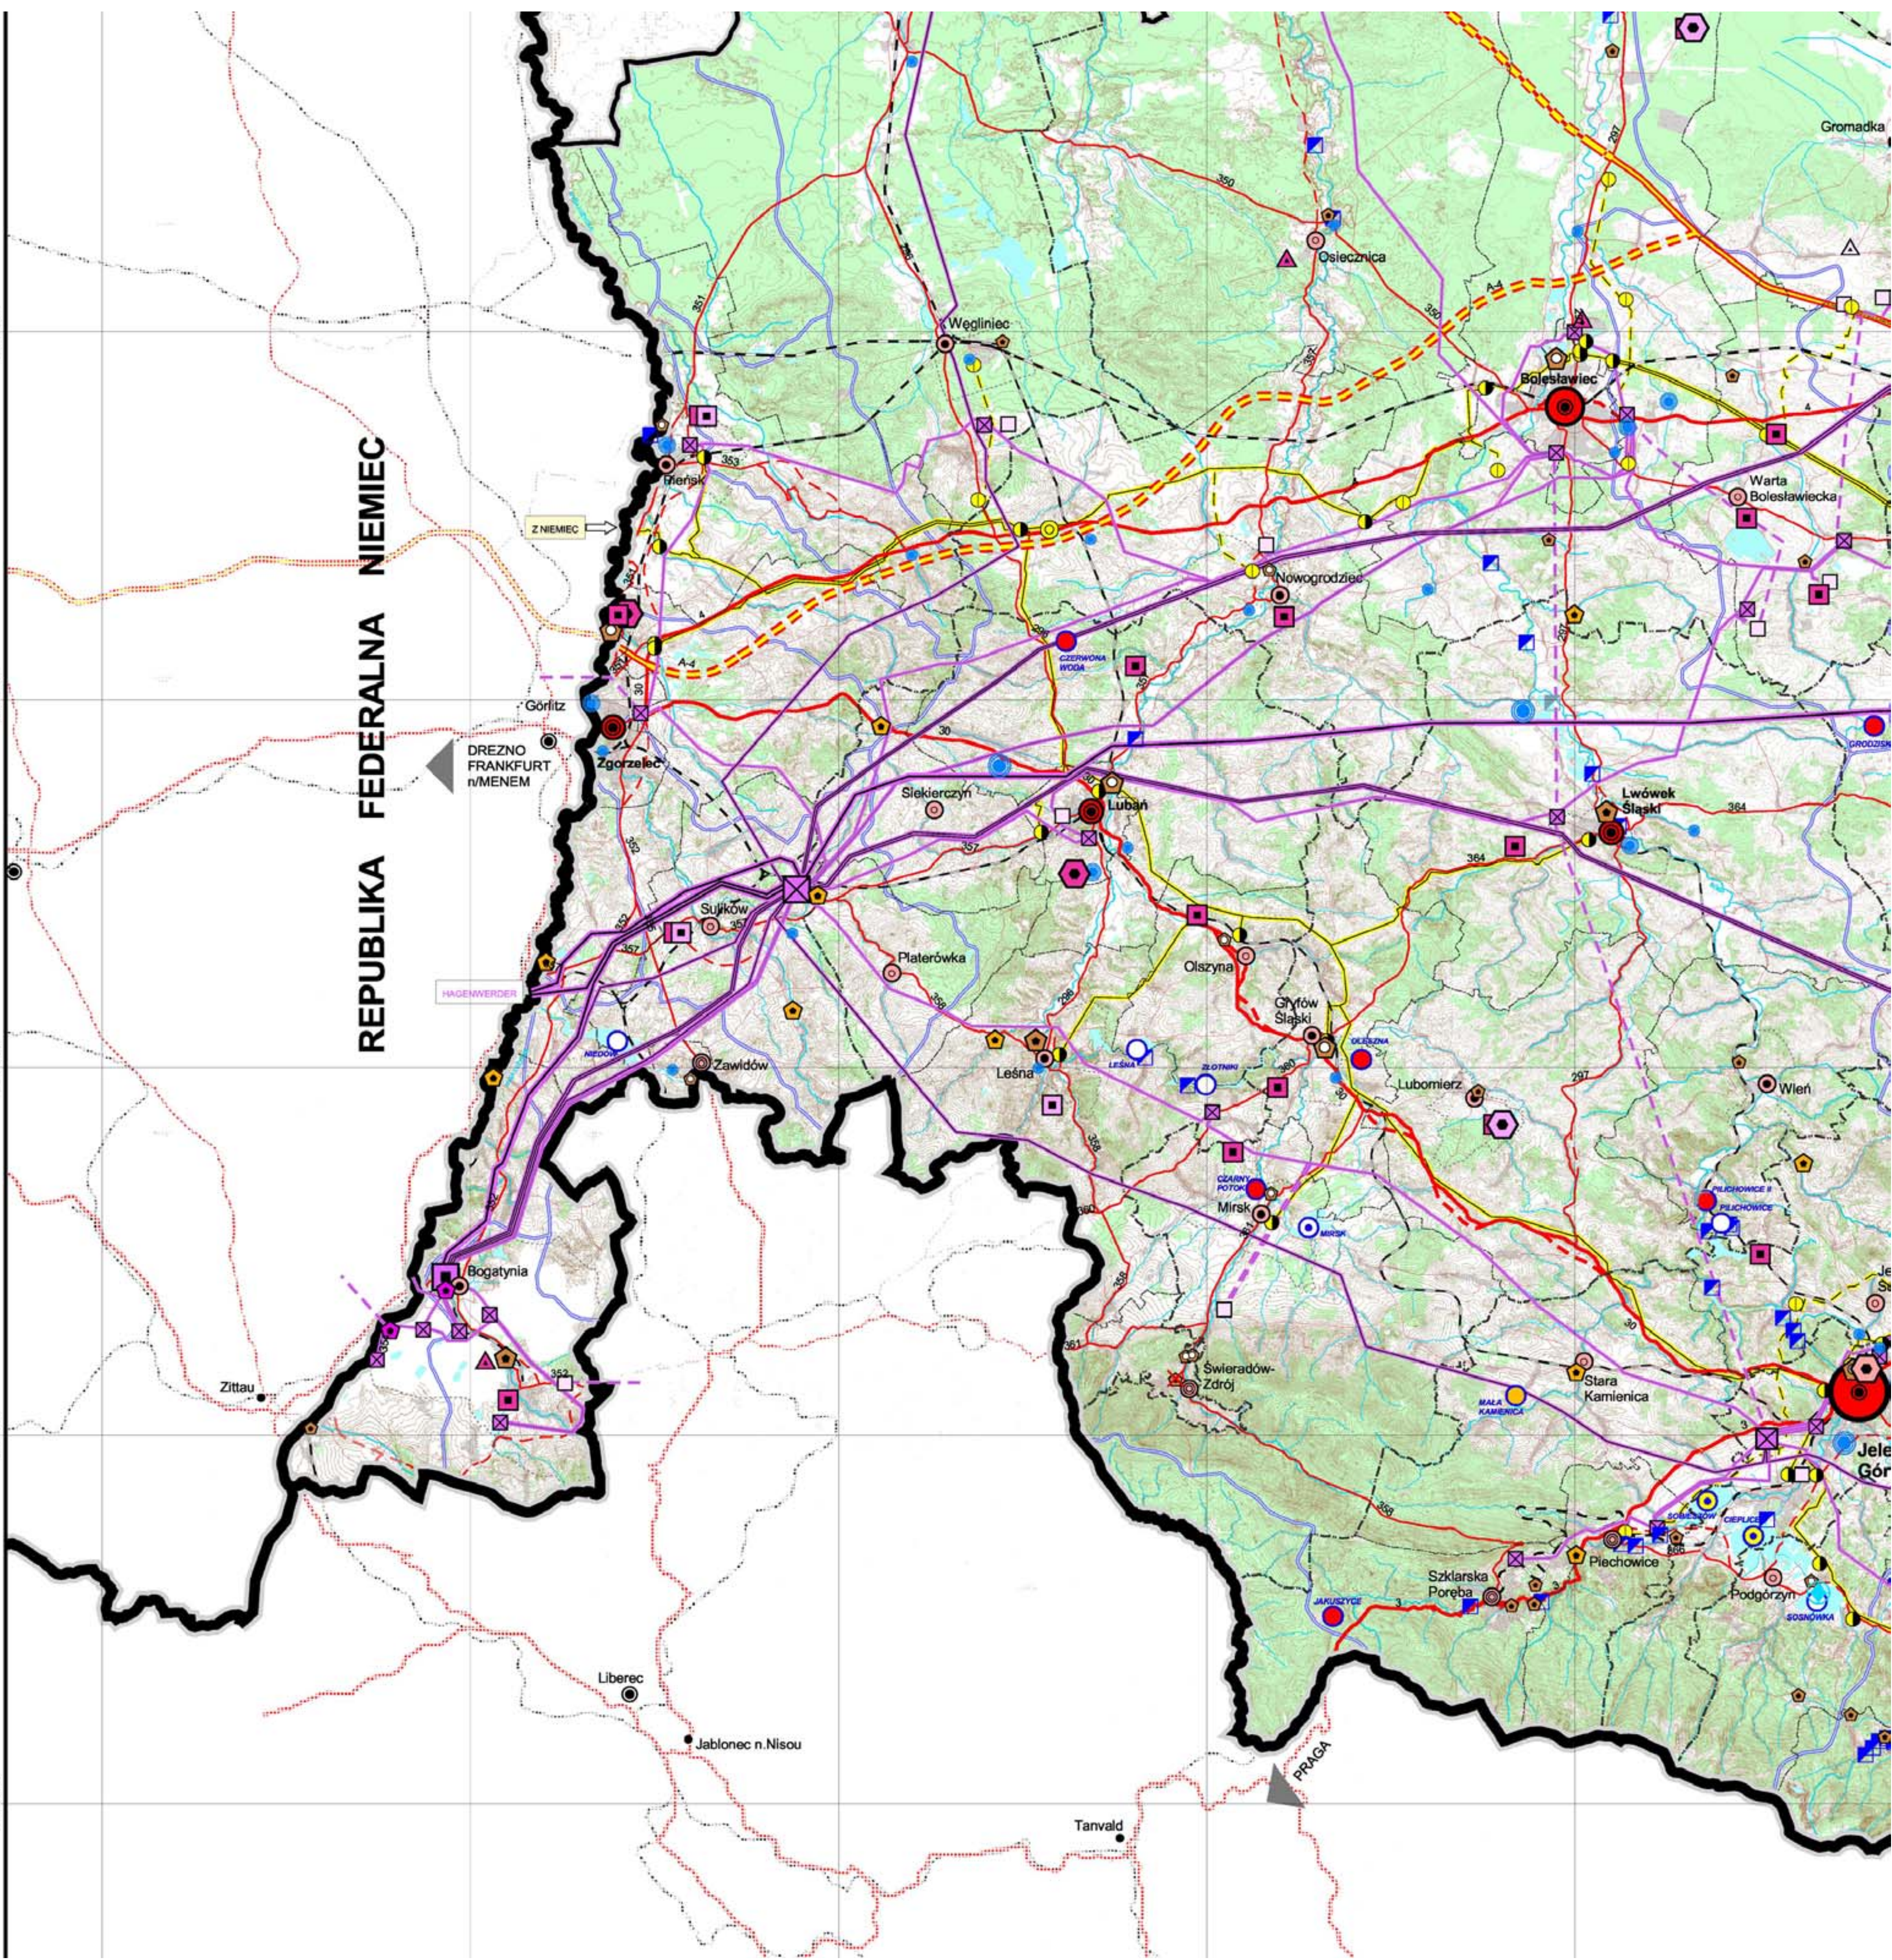

5685000
5670000
5655000
5640000
5625000

REPUBLICA FEDERALNA NIEMIEC

DREZNO
FRANKFURT
AM MAIN

HAGENWERDER

PRAGA

Tarvald

Liberec

Jablonec n. Nisou

Zittau

Bogatynia

Zawidów

Leśna

Olszyna

Głysz

Lubomierz

Stara Kamienica

Piechowice

Podgórzyn

Wien

Lwówek Śląski

Luban

Ślękiec

Sławków

Osiecznica

Nowogrodzice

Węgliniec

Bolesławiec

Górlitz

Zgorzelec

Merzig

Warta Bolesławska

Gromadka