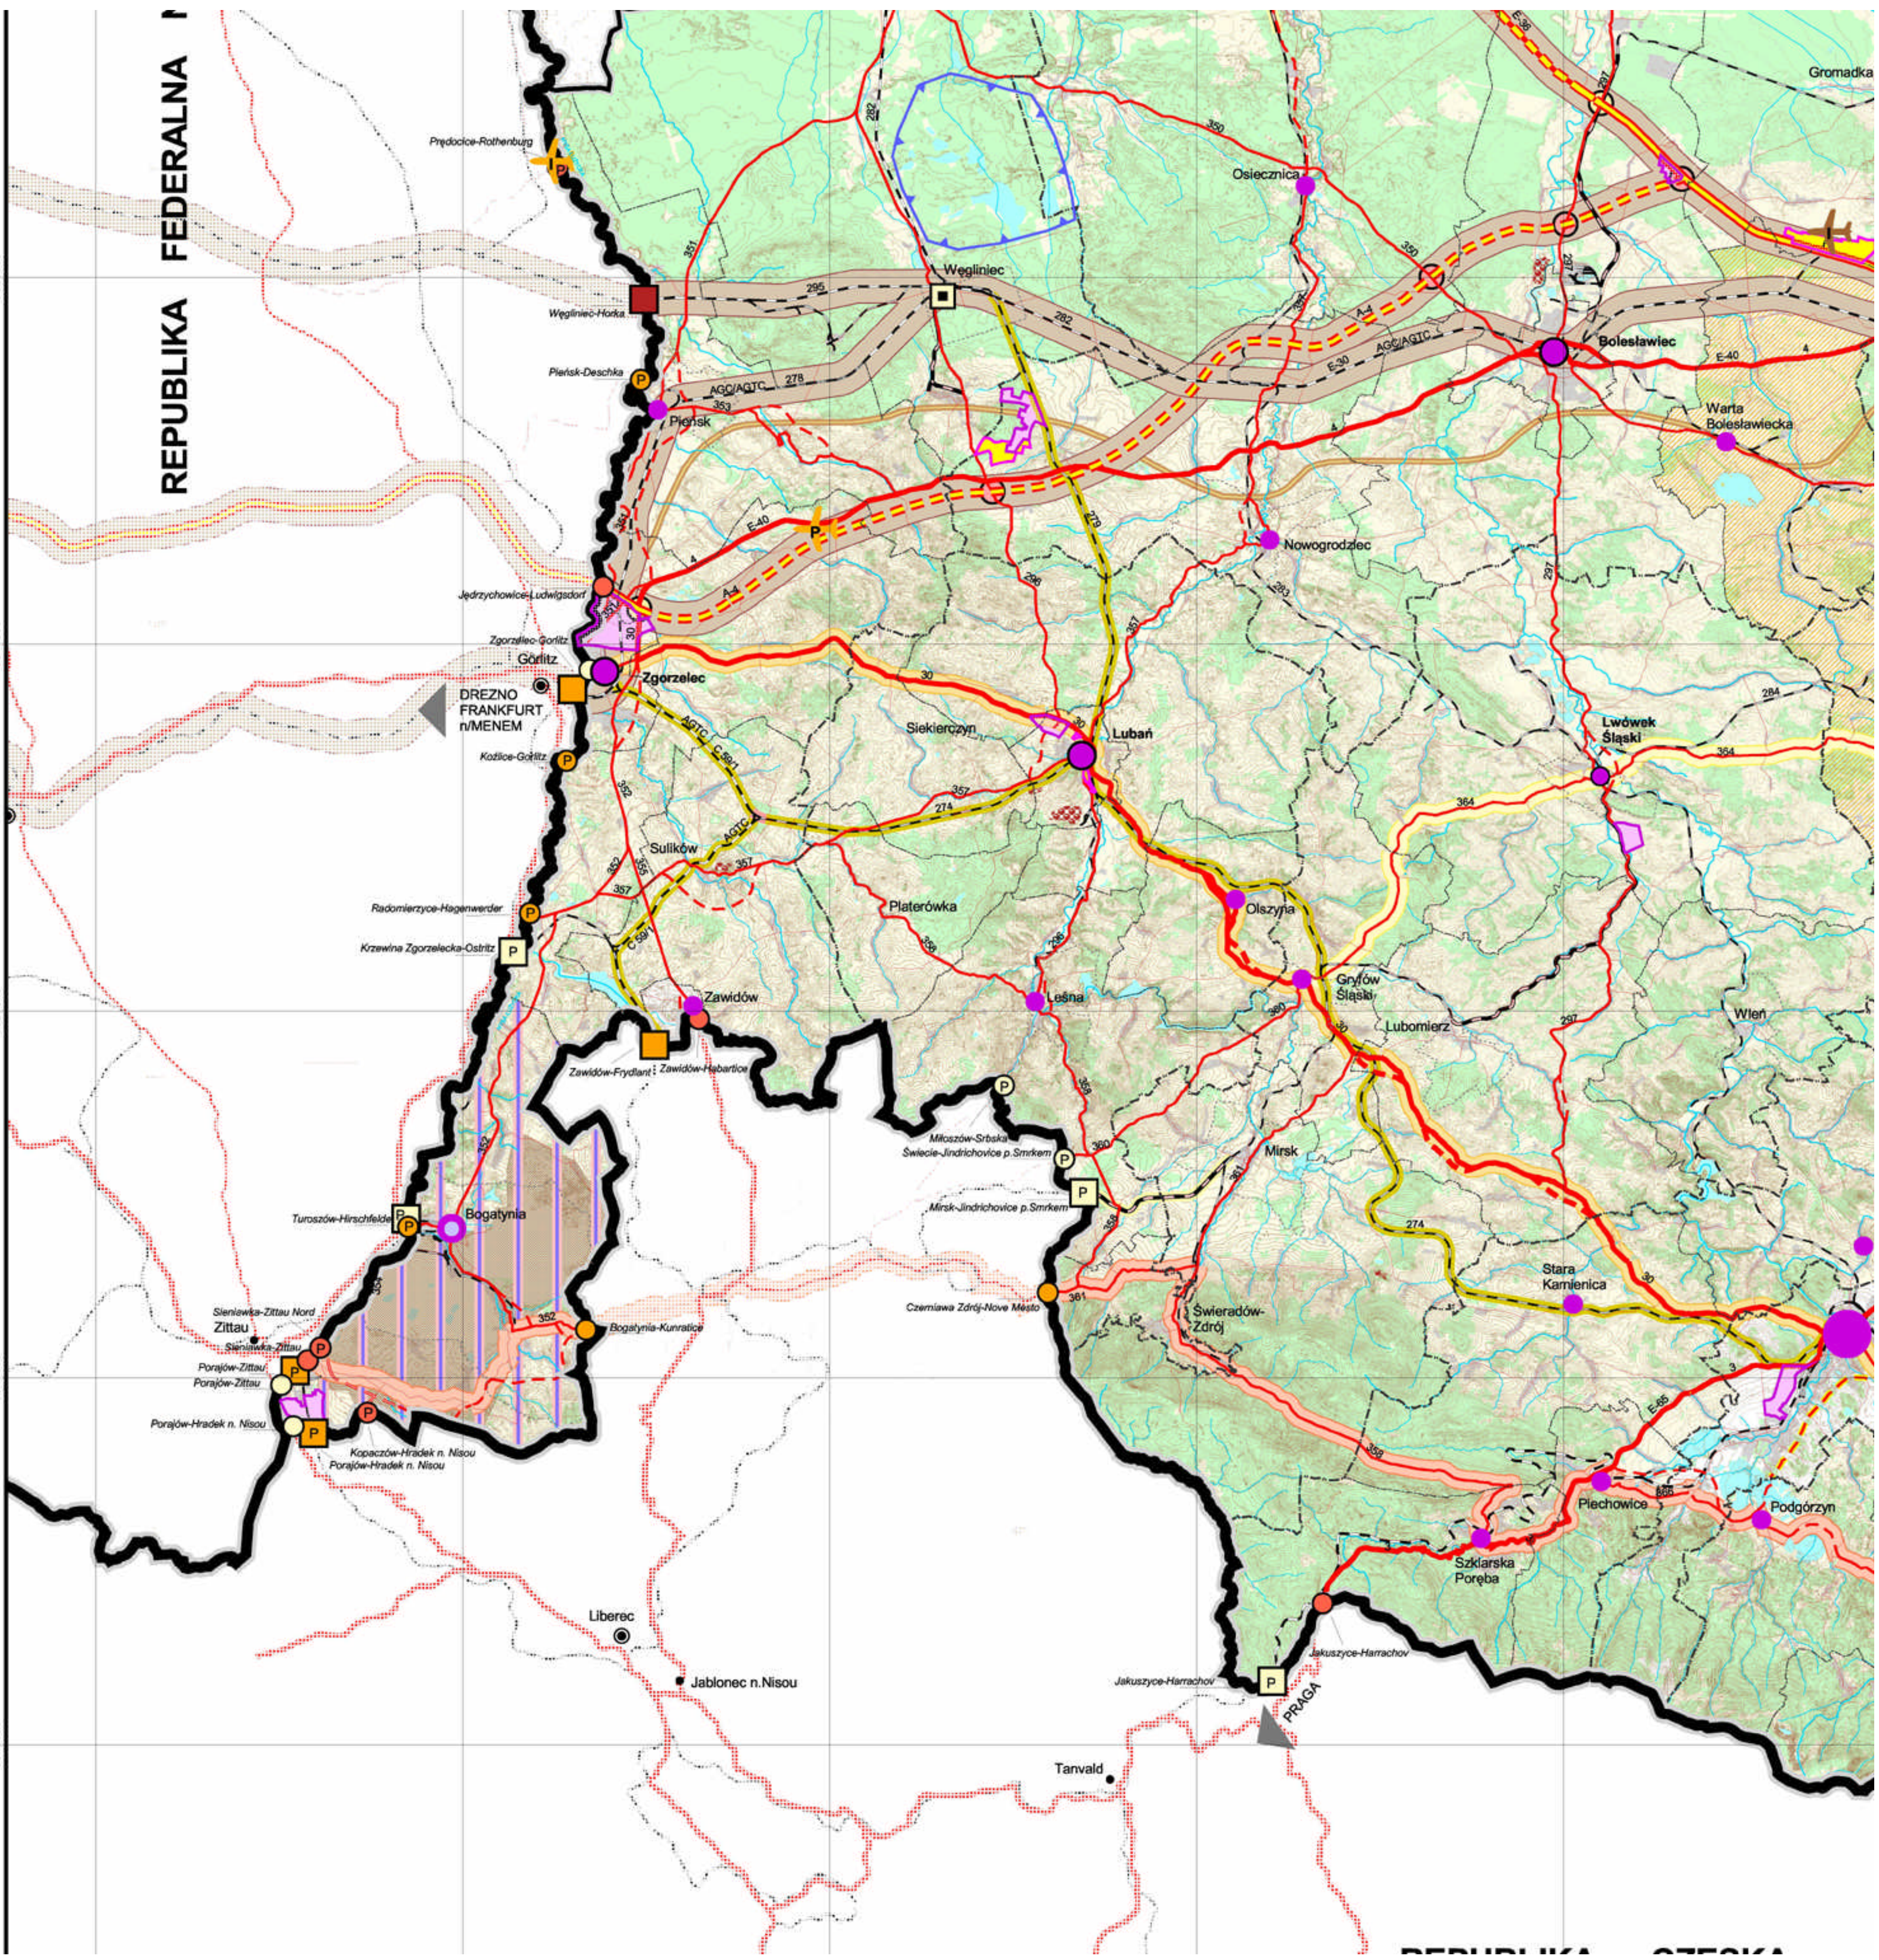

REPUBLIKA FEDERALNA I

5685000

5670000

5655000

5640000

5625000

Gromadka

Prýdočice-Rothenburg

Osiecznica

Węgliniec-Horka

Węgliniec

Bolesławiec

Piasek-Deszka

Piasek

Warta Bolesławiecka

Jędrzychowice-Ludwigsdorf

Zgorzelec-Görlitz

Görlitz

DREZNO
FRANKFURT
n/MENEM

Koziłce-Görlitz

Sulików

Siekierczyn

Zgorzelec

Luban

Bogatynia-Kunratice

Miloszów-Srbeska

Swiecie-Jindrichovice p. Smrkem

Mirsk-Jindrichovice p. Smrkem

Czemiawa Zdrój-Nove Mesto

Mirsk

Swieradów-Zdrój

Stara Kamienica