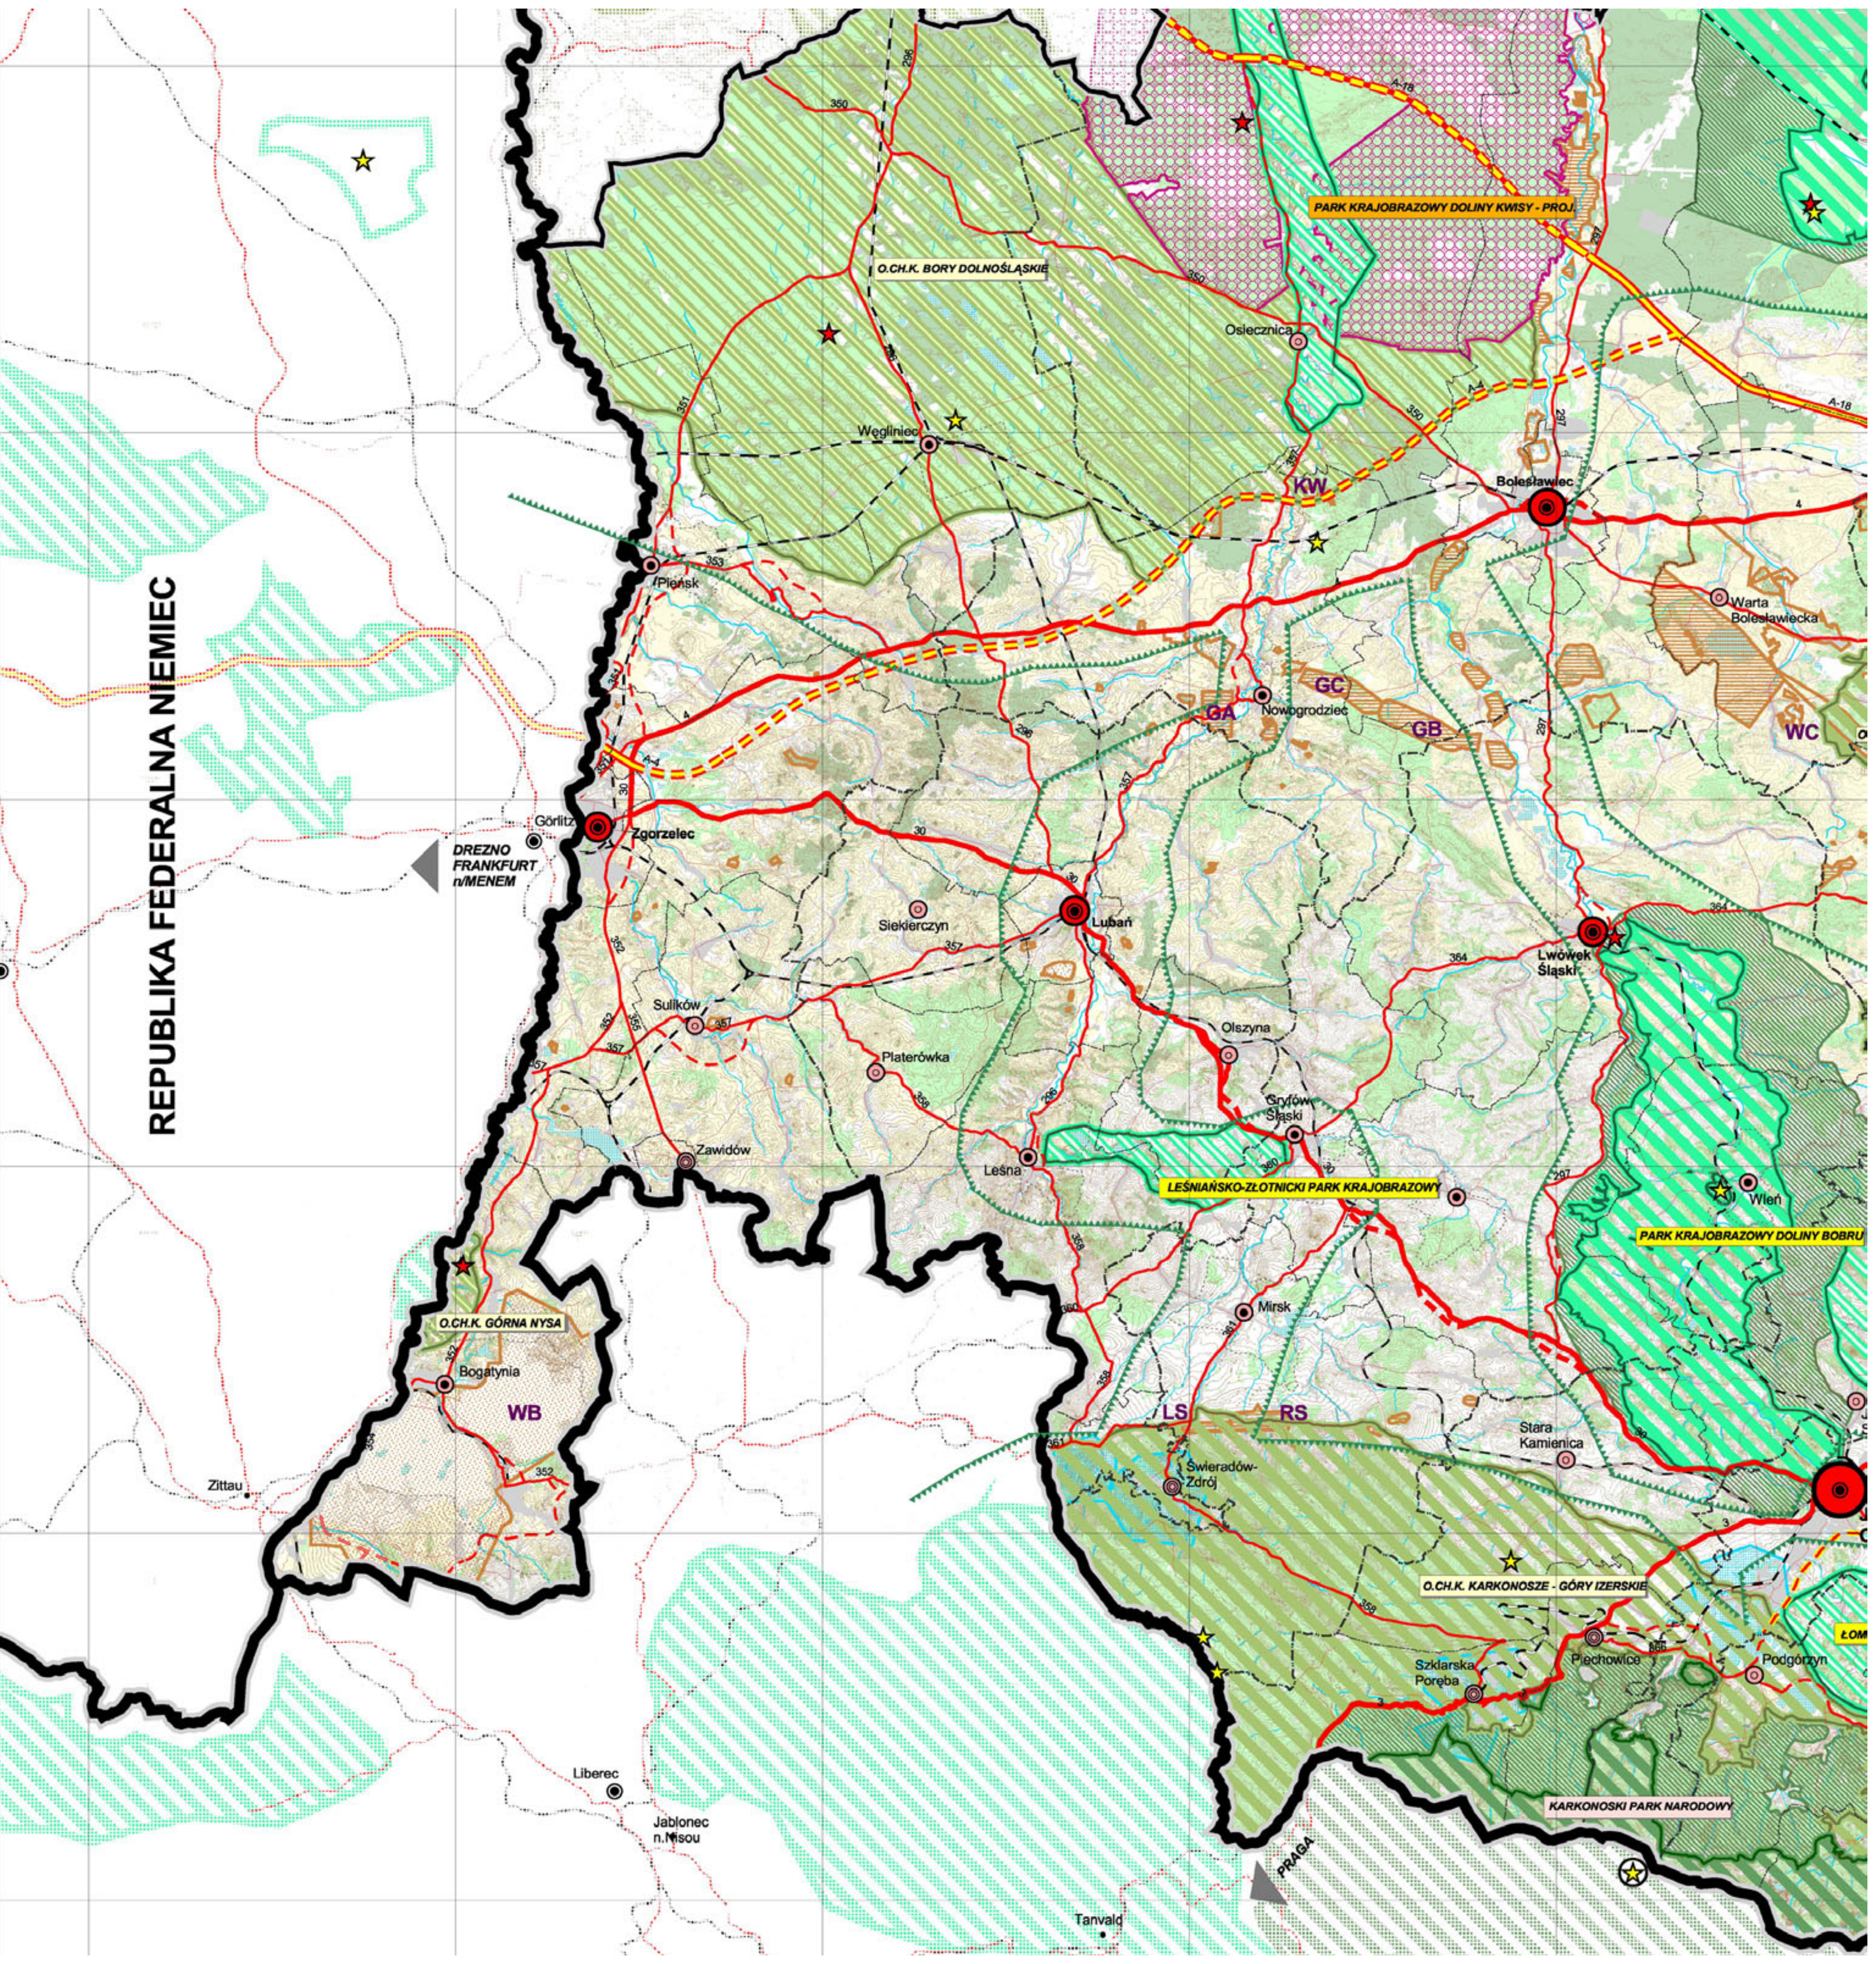

5700000  
5685000  
5670000  
5655000  
5640000  
5625000

REPUBLIKA FEDERALNA NIEMIEC

O.C.H.K. BORY DOLNOŚLĄSKIE

PARK KRAJOBRAZOWY DOLINY KWISY - PROJ.

DREZNO  
FRANKFURT  
n/MENEM

O.C.H.K. GÓRNA NYSA

O.C.H.K. KARKONOSZE - GÓRY IZERSKIE

LEŚNIAŃSKO-ZŁOTNICKI PARK KRAJOBRAZOWY

PARK KRAJOBRAZOWY DOLINY BOBRU

KARKONOSKI PARK NARODOWY

PRAGA

ŁOM